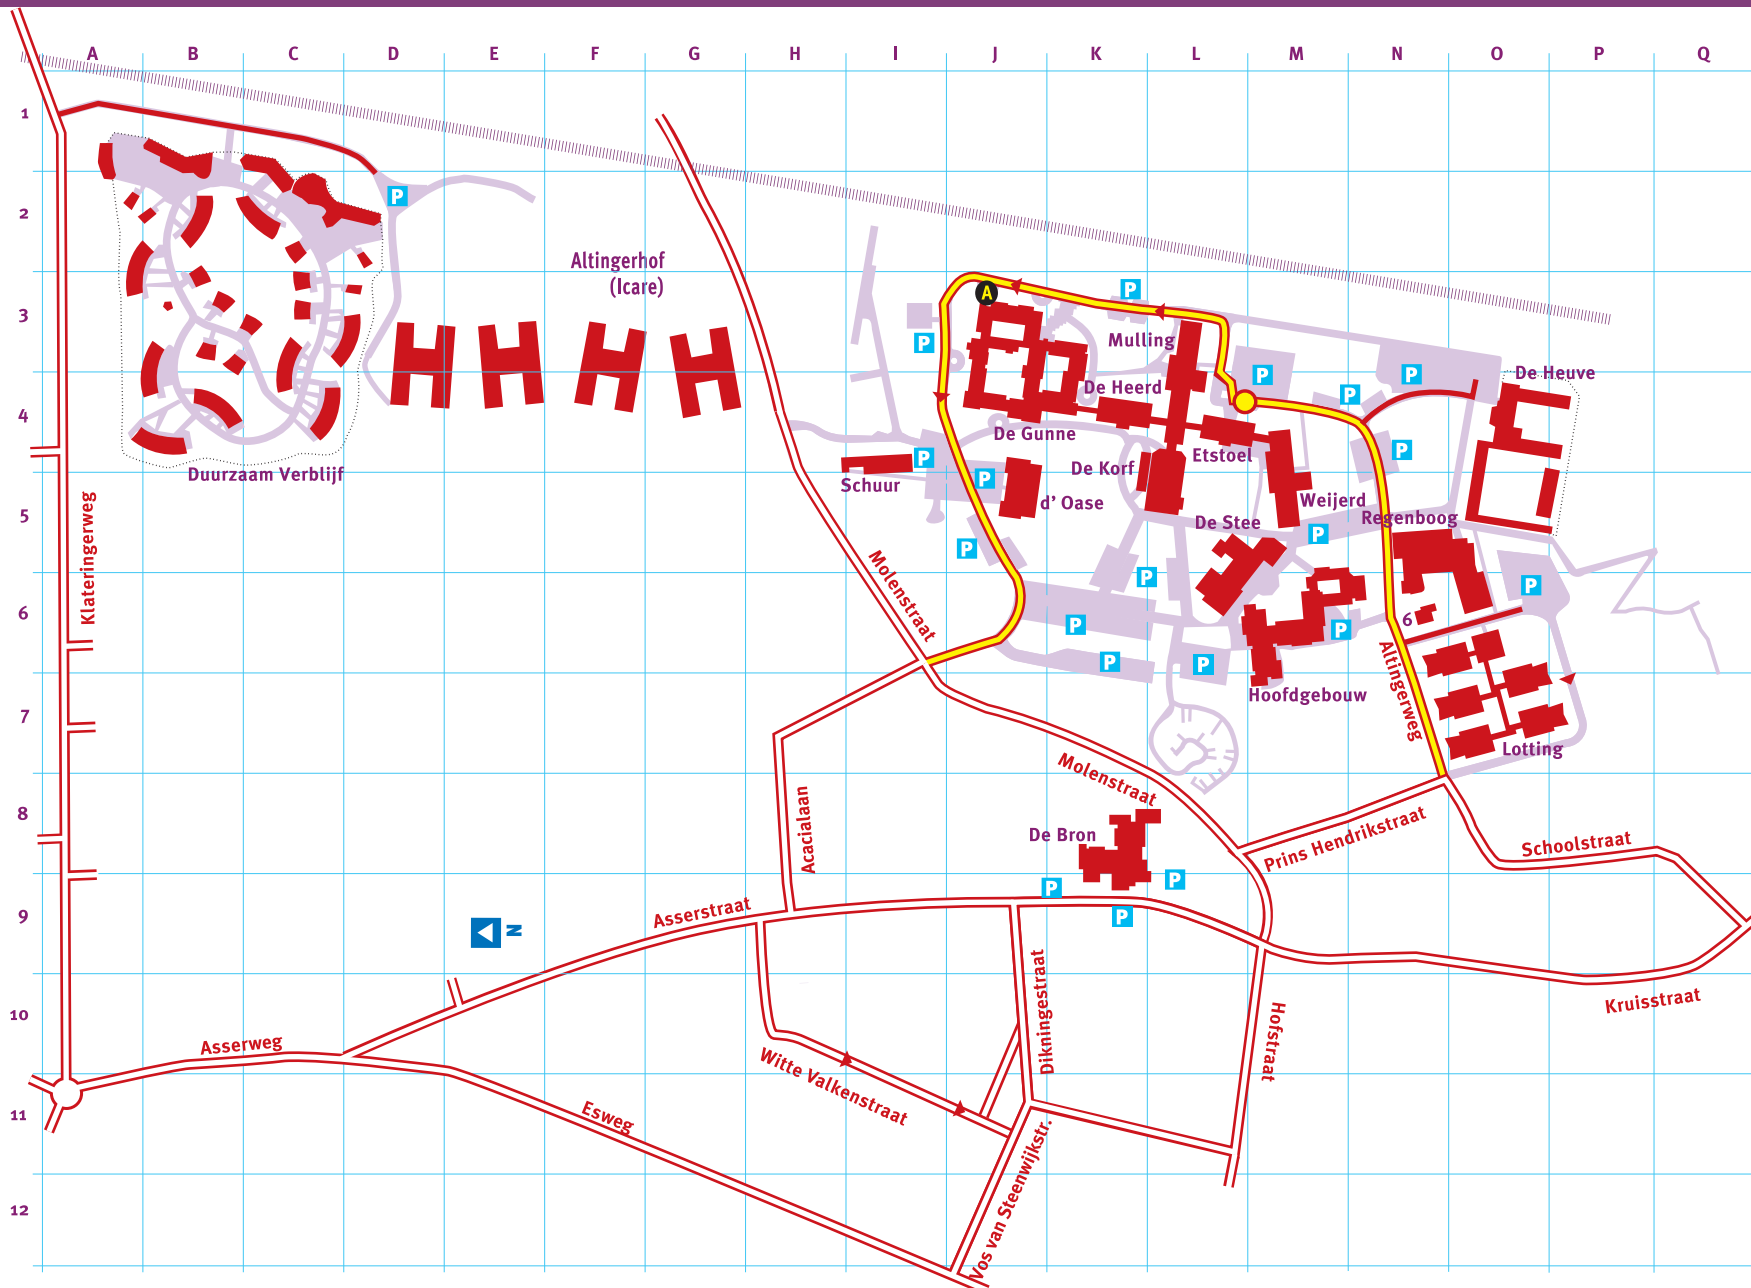

GGZ Drenthe Plattegrond terrein Beilen

G-COR007 (0224)

Locaties

- Altingerweg
- Etstoel (501) L 4
- Gunne (530) J+K 3-4
- Heerd (502) K 4
- Heuve (507) O 4
- Hoofdgebouw (513) M 6
- Korf (505A) L 4-5
- Lotting (508) O 7
- Mulling (503) L 3
- Nr.6 (519) N 6
- d'Oase (506) J 5
- Regenboog (509) N 5
- Schuur (522) I 4
- Stee (kantoren) (524) L 6
- Stee (Gezinspsychiatrie) (512) L 6
- Weijerd (504) M 5
- Asserstraat
- De Bron (535) K 8
- Klateringerweg
- Duurzaam Verblijf (560-589) C 3

0 50 100 150 200m

- Openbare weg
- Autoroute terrein
- Fiets- & looproute terrein
- Toerit naar gebouw/terrein
- Gebouw
- Eénrichtingsverkeer
- Ambulance ingang